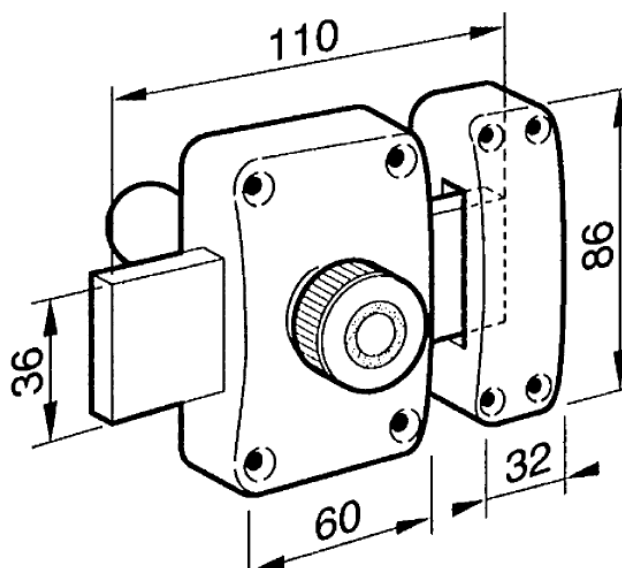

Verrou de sécurité Bloctout, SuperSûreté

Dimensions

Bloctout coffre standard