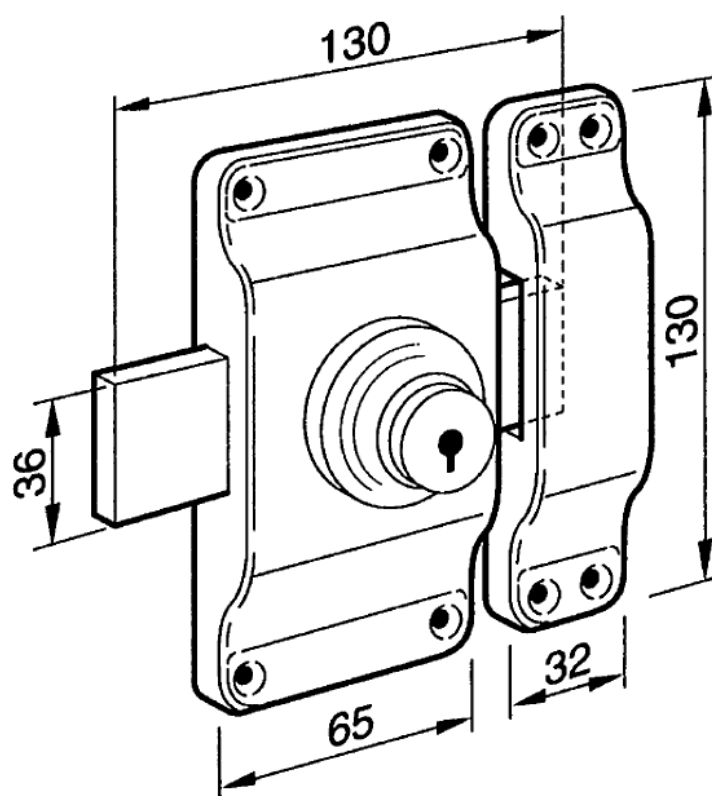

Description

Cylindre Bloctout :

14 gorges enveloppe inox Ø 22 mm
Clés inox à double crantage, 140 000 variées par profil

Cylindre Supersûreté :

Cuirasse acier carbonitruré Ø 30 mm 8 gorges sur 3 axes de travail
Clés inox à 3 branches

Gamme

Bloctout Coffre standard Cyl Ø 22mm L 40 mm
Coffre standard à bouton Pêne 110 mm Ref:45040

Bloctout Coffre à doucine Cyl Ø 22mm L 40 mm
- A bouton Pêne 110 mm Ref:52040
- Double entrée Pêne 110 mm Ref:52540

Supersûreté à bille Coffre à doucine Cyl Ø 30mm L 47 mm pêne 130 mm
- A bouton Ref:3378900
- Double entrée Ref:3388900

Supersûreté sans bille Cyl Ø 30mm L 47 mm pêne 130 mm
- A bouton Ref:3378000
- Double entrée Ref:3388000

- 80 mm
- 100 mm
- 120 mm

Verrou de sécurité Bloctout, SuperSûreté

Dimensions

Bloctout coffre standard

Bloctout & SuperSûreté
coffre à doucine

À propos d'Allegion™

Allegion (NYSE : ALLE) est un pionnier mondial de la sûreté et de la sécurité, avec des marques de premier plan telles que CISA®, Interflex®, LCN®, Schlage®, SimonsVoss® and Von Duprin®. Spécialiste de la sécurité des portes et des zones adjacentes, Allegion produit une gamme de solutions pour les foyers, les sociétés, les écoles et d'autres institutions. Allegion est une société dont le chiffre d'affaires s'élève à 2 milliards de dollars et qui vend des produits dans près de 130 pays. Pour en savoir plus, consultez www.allegion.com